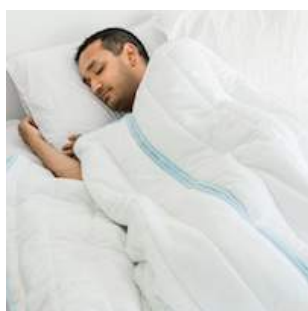

SOMNA®BLANKET SENSITIVE